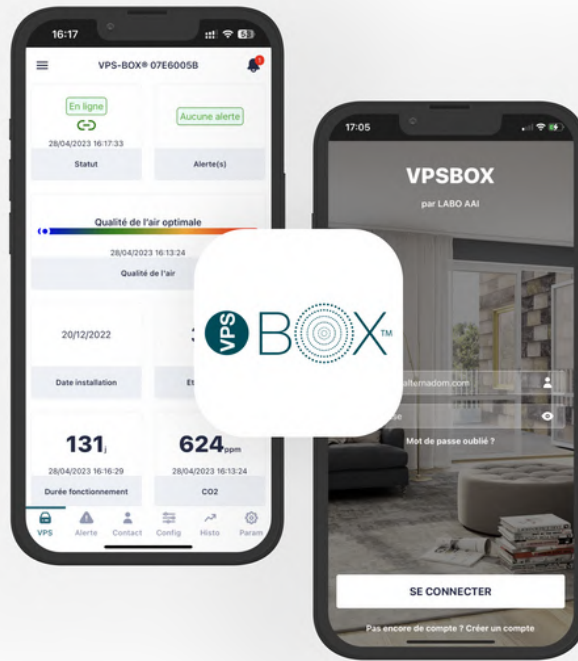

En collaborant avec notre partenaire en électronique, nous sommes en mesure d'implémenter de nouvelles fonctionnalités liées à l'Internet des objets (IoT).

L'EXEMPLE LABOAAI

Contexte

LaboAAI est une société qui fournit et maintient des VPS BOX / NAYA, un équipement connecté qui améliore la qualité de l'air dans un espace fermé. LaboAAI avait besoin d'un outil de pilotage et de récolte de données pour leur équipement.