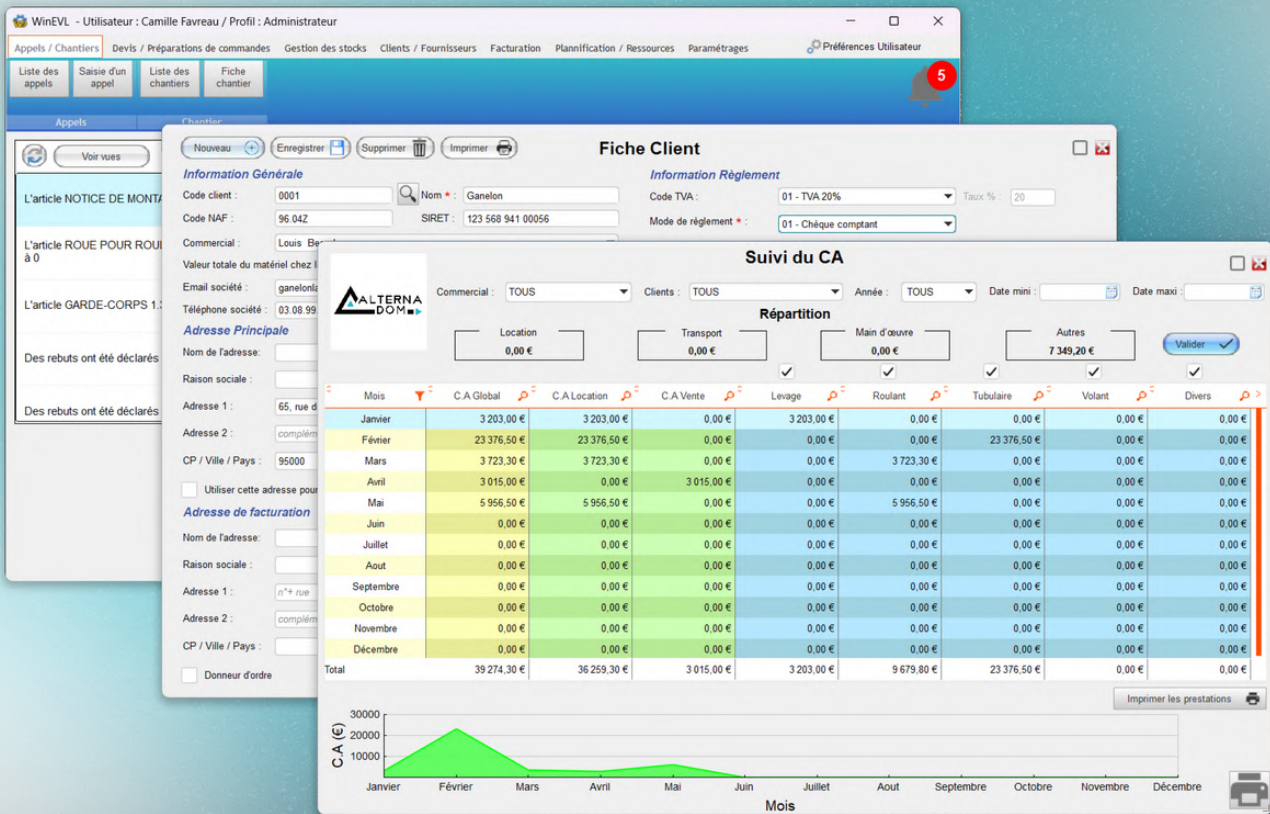

L'EXEMPLE EVL

Contexte

EVL est une société bordelaise de montage et de location d'échafaudages très présente dans la région. L'amélioration de leur processus métier étant devenue indispensable, nous les accompagnons depuis 4 ans dans leur transformation numérique.

Notre intervention

AlternaDom a développé pour EVL un logiciel de bureau sur-mesure, déployable très rapidement sur tablette, qui centralise tous les processus de l'entreprise. Nous développons un grand nombre de composants métiers selon les besoins de notre client.

Grâce à notre intervention, nous avons apporté :

- Une augmentation du chiffre d'affaires d'EVL avec une gestion simple et centralisée de leurs processus,
- Une amélioration des conditions de travail de leurs employés,
- Une réduction drastique du temps perdu et de la consommation de papier d'EVL.